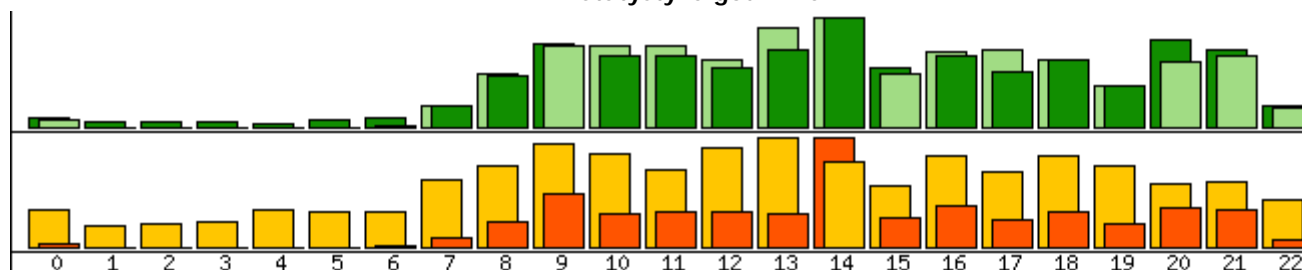

Statystyka godzinna

Godzina	Wywołania		Strony WWW		Wejścia		Transfer
	ilość	%	ilość	%	ilość	%	
0	401	0.74%	94	0.90%	24	2.44%	2384