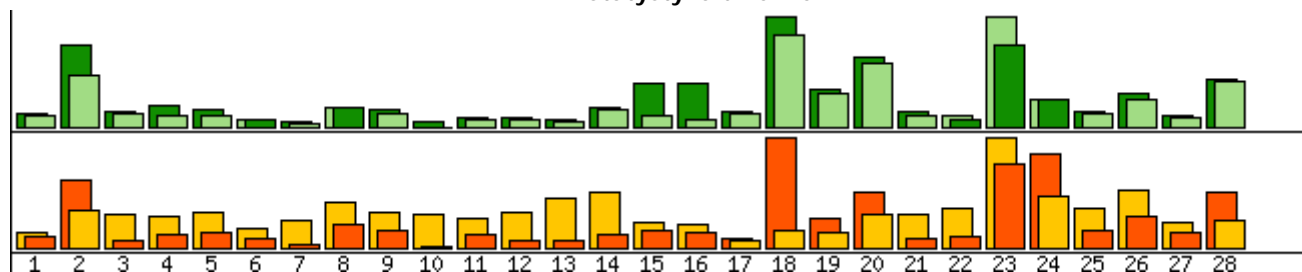

Statystyka ogólna - luty 2007

Statystyki: [ogólna](#) | [odwołań](#) | [sesji](#) | [ruchu](#) | [klientów](#) | [przekliknięć](#) | [przeglądarek](#)

Statystyka dzienna

Dzień	Wywołania		Strony WWW		Wejścia		Transfer
	ilość	%	ilość	%	ilość	%	
1 luty 2007	1083	2.00%	181	1.74%	16	1.62%	6026
2 luty 2007	4062	7.50%	1008	9.66%	37	3.76%	31060
3 luty 2007	1121	2.07%	200	1.92%	33	3.35%	3872
4 luty 2007	1020	1.88%	273	2.62%	32	3.25%	6666
5 luty 2007	1089	2.01%	245	2.35%	35	3.55%	7307
6 luty 2007	691	1.28%	114	1.09%	20	2.03%	5134
7 luty 2007	326	0.60%	82	0.79%	28	2.84%	2301
8 luty 2007	1562	2.88%	265	2.54%	44	4.47%	11532
9 luty 2007	1105	2.04%	232	2.22%	36	3.65%	8900
10 luty 2007	147	0.27%	75	0.72%	33	3.35%	1531
11 luty 2007	655	1.21%	134	1.28%	29	2.94%	7161
12 luty 2007	657	1.21%	142	1.36%	36	3.65%	4157
13 luty 2007	471	0.87%	109	1.04%	49	4.97%	3872
14 luty 2007	1465	2.70%	263	2.52%	55	5.58%	7072
15 luty 2007	988	1.82%	553	5.30%	25	2.54%	8732
16 luty 2007	645	1.19%	548	5.25%	24	2.44%	7564
17 luty 2007	1096	2.02%	213	2.04%	9	0.91%	5283
18 luty 2007	7326	13.5%	1349	12.9%	19	1.93%	49244
19 luty 2007	2806	5.18%	478	4.58%	16	1.62%	14121
20 luty 2007	5041	9.31%	864	8.28%	33	3.35%	25211
21 luty 2007	1040	1.92%	206	1.97%	34	3.45%	5280
22 luty 2007	969	1.79%	121	1.16%	39	3.96%	5614
23 luty 2007	8588	15.9%	1008	9.66%	105	10.7%	37606
24 luty 2007	2319	4.28%	352	3.37%	50	5.08%	42171
25 luty 2007	1245	2.30%	220	2.11%	39	3.96%	8320
26 luty 2007	2194	4.05%	425	4.07%	56	5.69%	15008
27 luty 2007	864	1.59%	164	1.57%	26	2.64%	7218
28 luty 2007	3599	6.64%	608	5.83%	27	2.74%	25430
Całość:	54174		10432		985		36340