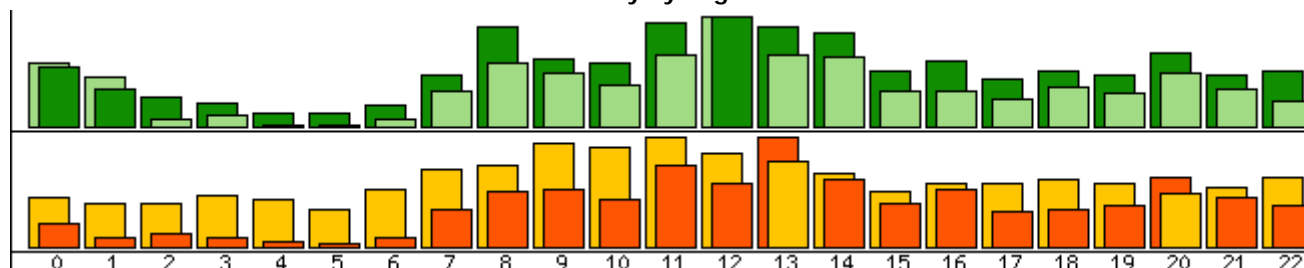

Statystyka godzinna