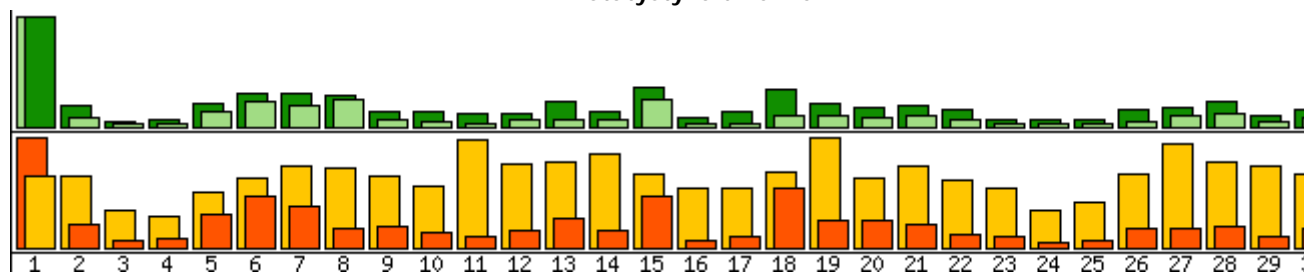

Statystyka ogólna - marzec 2007

Statystyki: [ogólna](#) | [odwołań](#) | [sesji](#) | [ruchu](#) | [klientów](#) | [przekliknięć](#) | [przeglądarek](#)

Statystyka dzienna

Dzień	Wywołania		Strony WWW		Wejścia		Transfer
	ilość	%	ilość	%	ilość	%	ilość
1 marzec 2007	12909	25.1%	1482	15.4%	65	3.28%	49120
2 marzec 2007	1232	2.40%	297	3.09%	65	3.28%	11369
3 marzec 2007	484	0.94%	105	1.09%	35	1.76%	3713
4 marzec 2007	599	1.17%	129	1.34%	29	1.46%	4739
5 marzec 2007	1936	3.77%	329	3.42%	50	2.52%	15442
6 marzec 2007	3246	6.31%	481	5.00%	63	3.18%	23410
7 marzec 2007	2591	5.04%	463	4.81%	74	3.73%	18930
8 marzec 2007	3446	6.70%	455	4.73%	73	3.68%	9123
9 marzec 2007	1124	2.19%	218	2.27%	65	3.28%	10658
10 marzec 2007	822	1.60%	233	2.42%	56	2.82%	7867
11 marzec 2007	595	1.16%	192	2.00%	97	4.89%	6178
12 marzec 2007	1022	1.99%	204	2.12%	75	3.78%	8053
13 marzec 2007	966	1.88%	368	3.83%	77	3.88%	13725
14 marzec 2007	961	1.87%	240	2.50%	84	4.23%	8687
15 marzec 2007	3325	6.47%	565	5.87%	66	3.33%	23398
16 marzec 2007	598	1.16%	145	1.51%	55	2.77%	4309
17 marzec 2007	535	1.04%	220	2.29%	54	2.72%	6174
18 marzec 2007	1440	2.80%	525	5.46%	68	3.43%	27064
19 marzec 2007	1607	3.13%	329	3.42%	98	4.94%	12769
20 marzec 2007	1176	2.29%	285	2.96%	64	3.23%	13144
21 marzec 2007	1454	2.83%	314	3.26%	74	3.73%	11072
22 marzec 2007	944	1.84%	249	2.59%	62	3.13%	6963
23 marzec 2007	648	1.26%	132	1.37%	55	2.77%	5378
24 marzec 2007	495	0.96%	121	1.26%	34	1.71%	3244
25 marzec 2007	526	1.02%	116	1.21%	41	2.07%	3819
26 marzec 2007	920	1.79%	256	2.66%	66	3.33%	9237
27 marzec 2007	1450	2.82%	286	2.97%	93	4.69%	9779
28 marzec 2007	1743	3.39%	351	3.65%	77	3.88%	10220
29 marzec 2007	762	1.48%	177	1.84%	74	3.73%	5723
30 marzec 2007	1383	2.69%	245	2.55%	66	3.33%	9738
31 marzec 2007	470	0.91%	107	1.11%	29	1.46%	4050
Całość:	51409		9619		1984		35711