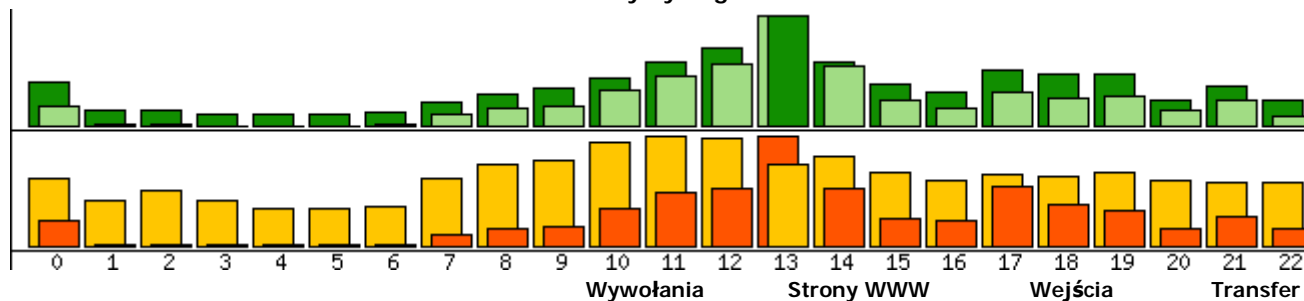

Statystyka godzinna