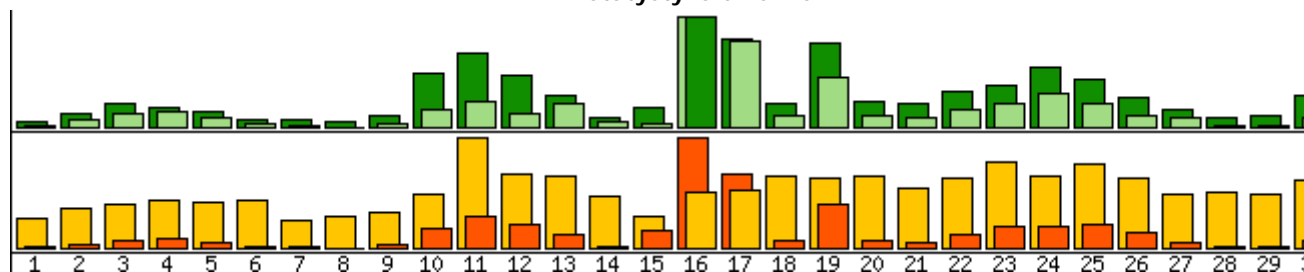

Statystyka ogólna - kwiecień 2007

Statystyki: [ogólna](#) | [odwołań](#) | [sesji](#) | [ruchu](#) | [klientów](#) | [przekliknięć](#) | [przeglądarek](#)

Statystyka dzienna

Dzień	Wywołania		Strony WWW		Wejścia		Transfer
	ilość	%	ilość	%	ilość	%	ilość
1 kwiecień 2007	184	0.42%	62	0.70%	31	1.70%	1826
2 kwiecień 2007	592	1.35%	135	1.52%	42	2.31%	3777
3 kwiecień 2007	1143	2.61%	219	2.46%	47	2.58%	7098
4 kwiecień 2007	1308	2.98%	189	2.12%	50	2.75%	8188
5 kwiecień 2007	841	1.92%	149	1.67%	48	2.64%	5576
6 kwiecień 2007	365	0.83%	83	0.93%	51	2.80%	2975
7 kwiecień 2007	194	0.44%	75	0.84%	29	1.59%	1771
8 kwiecień 2007	62	0.14%	62	0.70%	34	1.87%	763
9 kwiecień 2007	420	0.96%	104	1.17%	38	2.09%	3574
10 kwiecień 2007	1397	3.19%	473	5.31%	57	3.13%	16002
11 kwiecień 2007	2059	4.69%	642	7.21%	113	6.21%	26776
12 kwiecień 2007	1155	2.63%	455	5.11%	77	4.23%	20017
13 kwiecień 2007	1774	4.04%	280	3.14%	75	4.12%	12308
14 kwiecień 2007	510	1.16%	103	1.16%	54	2.97%	2387
15 kwiecień 2007	359	0.82%	180	2.02%	33	1.81%	15528
16 kwiecień 2007	8099	18.5%	951	10.7%	59	3.24%	87116
17 kwiecień 2007	6361	14.5%	764	8.58%	60	3.30%	59708
18 kwiecień 2007	930	2.12%	224	2.51%	75	4.12%	6712
19 kwiecień 2007	3737	8.52%	734	8.24%	72	3.96%	36234
20 kwiecień 2007	897	2.05%	240	2.69%	75	4.12%	6701
21 kwiecień 2007	758	1.73%	219	2.46%	62	3.41%	6135
22 kwiecień 2007	1378	3.14%	326	3.66%	72	3.96%	11134
23 kwiecień 2007	1904	4.34%	367	4.12%	90	4.95%	17509
24 kwiecień 2007	2527	5.76%	528	5.93%	74	4.07%	18839
25 kwiecień 2007	1859	4.24%	431	4.84%	88	4.84%	19257
26 kwiecień 2007	952	2.17%	267	3.00%	73	4.01%	12838
27 kwiecień 2007	738	1.68%	169	1.90%	56	3.08%	5082
28 kwiecień 2007	271	0.62%	95	1.07%	58	3.19%	2431
29 kwiecień 2007	285	0.65%	106	1.19%	57	3.13%	2337
30 kwiecień 2007	798	1.82%	277	3.11%	70	3.85%	6543
Całość:	43857		8909		1820		42715