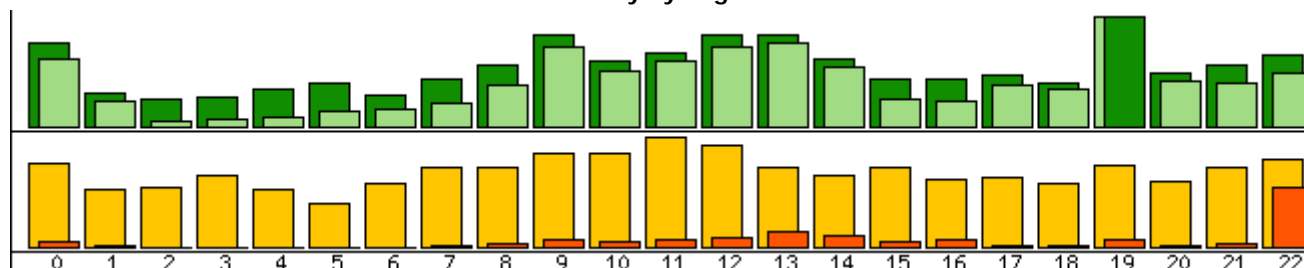

Statystyka godzinna