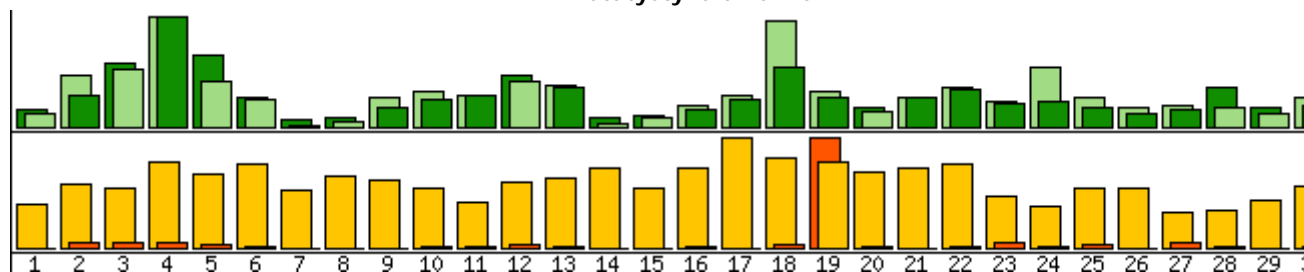

Statystyka ogólna - lipiec 2007

Statystyki: [ogólna](#) | [odwołań](#) | [sesji](#) | [ruchu](#) | [klientów](#) | [przekliknięć](#) | [przeglądarek](#)

Statystyka dzienna

Dzień	Wywołania		Strony WWW		Wejścia		Transfer
	ilość	%	ilość	%	ilość	%	
1 lipiec 2007	412	1.42%	150	1.83%	44	2.11%	3708
2 lipiec 2007	1447	4.99%	268	3.26%	64	3.07%	16528
3 lipiec 2007	1601	5.52%	543	6.61%	60	2.88%	16389
4 lipiec 2007	2988	10.3%	907	11.0%	86	4.13%	17311
5 lipiec 2007	1280	4.41%	599	7.29%	74	3.55%	10990
6 lipiec 2007	813	2.80%	251	3.06%	84	4.03%	7097
7 lipiec 2007	95	0.33%	73	0.89%	58	2.78%	994
8 lipiec 2007	178	0.61%	91	1.11%	72	3.46%	2107
9 lipiec 2007	846	2.91%	173	2.11%	68	3.26%	4891
10 lipiec 2007	984	3.39%	245	2.98%	60	2.88%	8110
11 lipiec 2007	895	3.08%	279	3.40%	46	2.21%	6020
12 lipiec 2007	1273	4.39%	429	5.22%	67	3.22%	12955
13 lipiec 2007	1158	3.99%	345	4.20%	71	3.41%	6230
14 lipiec 2007	147	0.51%	94	1.14%	81	3.89%	1446
15 lipiec 2007	318	1.10%	104	1.27%	60	2.88%	1841
16 lipiec 2007	638	2.20%	162	1.97%	81	3.89%	7398
17 lipiec 2007	892	3.07%	245	2.98%	110	5.28%	4273
18 lipiec 2007	2927	10.1%	511	6.22%	90	4.32%	12024
19 lipiec 2007	985	3.39%	259	3.15%	87	4.18%	271919
20 lipiec 2007	488	1.68%	174	2.12%	76	3.65%	9742
21 lipiec 2007	867	2.99%	262	3.19%	80	3.84%	4325
22 lipiec 2007	1131	3.90%	325	3.96%	85	4.08%	9240
23 lipiec 2007	741	2.55%	208	2.53%	52	2.50%	16683
24 lipiec 2007	1635	5.63%	230	2.80%	42	2.02%	7525
25 lipiec 2007	841	2.90%	181	2.20%	60	2.88%	11114
26 lipiec 2007	567	1.95%	118	1.44%	61	2.93%	4014
27 lipiec 2007	618	2.13%	154	1.87%	37	1.78%	15974
28 lipiec 2007	592	2.04%	345	4.20%	38	1.82%	8892
29 lipiec 2007	389	1.34%	176	2.14%	48	2.30%	3436
30 lipiec 2007	835	2.88%	195	2.37%	63	3.02%	6377
31 lipiec 2007	442	1.52%	118	1.44%	78	3.74%	3724
Całość:	29023		8214		2083		51325