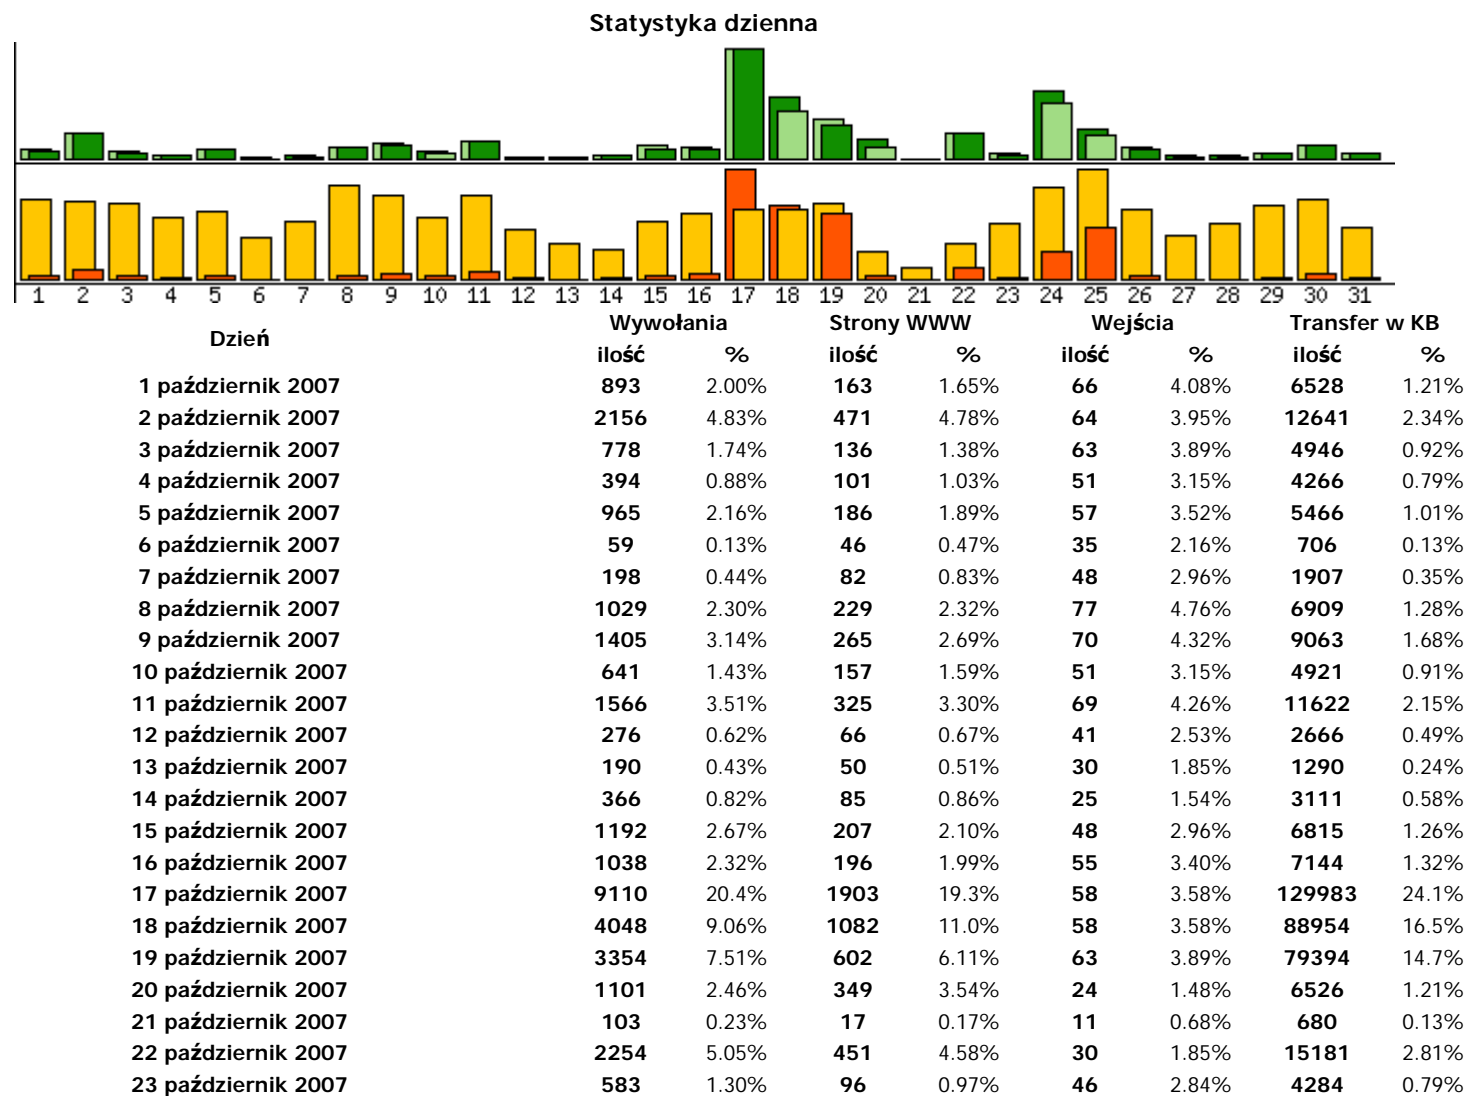

# Statystyka ogólna - październik 2007

Statystyki: [ogólna](#) | [odwołań](#) | [sesji](#) | [ruchu](#) | [klientów](#) | [przekliknięć](#) | [przeglądarek](#)

24 październik 2007	4662	10.4%	1198	12.2%	76	4.69%	34962	6.48%
25 październik 2007	2106	4.71%	521	5.29%	90	5.56%	62263	11.5%
26 październik 2007	1133	2.54%	187	1.90%	58	3.58%	6177	1.15%
27 październik 2007	277	0.62%	73	0.74%	37	2.29%	1800	0.33%
28 październik 2007	293	0.66%	88	0.89%	47	2.90%	2305	0.43%
29 październik 2007	651	1.46%	138	1.40%	61	3.77%	4720	0.88%
30 październik 2007	1282	2.87%	256	2.60%	67	4.14%	7773	1.44%
31 październik 2007	572	1.28%	124	1.26%	43	2.66%	4307	0.80%
<b>Całość:</b>	<b>44675</b>		<b>9850</b>		<b>1619</b>		<b>539323</b>	

Statystyka godzinna

16	3672	8.22%	826	8.39%	60	3.71%	42108	7.81%
17	3324	7.44%	730	7.41%	63	3.89%	47892	8.88%
18	3778	8.46%	755	7.66%	64	3.95%	53094	9.84%
19	2124	4.75%	462	4.69%	74	4.57%	49082	9.10%
20	2328	5.21%	493	5.01%	59	3.64%	21642	4.01%
21	1102	2.47%	295	2.99%	60	3.71%	38299	7.10%
22	1206	2.70%	229	2.32%	52	3.21%	8112	1.50%
23	365	0.82%	140	1.42%	47	2.90%	26663	4.94%
<b>Całość:</b>	<b>44675</b>		<b>9850</b>		<b>1619</b>		<b>539323</b>	