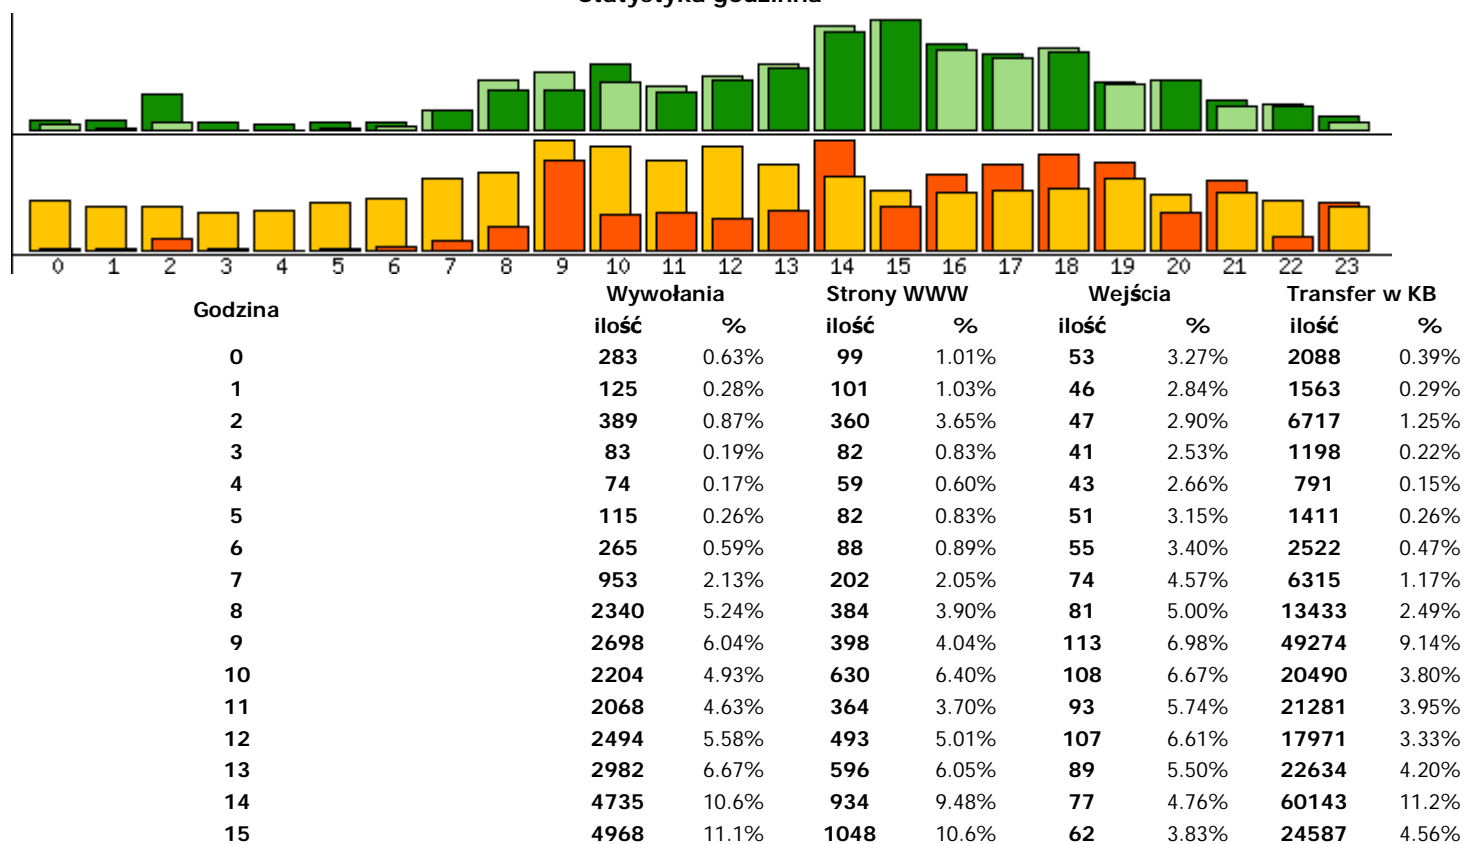

# Statystyka ogólna - październik 2007

Statystyki: [ogólna](#) | [odwołań](#) | [sesji](#) | [ruchu](#) | [klientów](#) | [przekliknięć](#) | [przeglądarek](#)

24 październik 2007	4662	10.4%	1198	12.2%	76	4.69%	34962	6.48%
25 październik 2007	2106	4.71%	521	5.29%	90	5.56%	62263	11.5%
26 październik 2007	1133	2.54%	187	1.90%	58	3.58%	6177	1.15%
27 październik 2007	277	0.62%	73	0.74%	37	2.29%	1800	0.33%
28 październik 2007	293	0.66%	88	0.89%	47	2.90%	2305	0.43%
29 październik 2007	651	1.46%	138	1.40%	61	3.77%	4720	0.88%
30 październik 2007	1282	2.87%	256	2.60%	67	4.14%	7773	1.44%
31 październik 2007	572	1.28%	124	1.26%	43	2.66%	4307	0.80%
<b>Całość:</b>	<b>44675</b>		<b>9850</b>		<b>1619</b>		<b>539323</b>	

Statystyka godzinna

16	3672	8.22%	826	8.39%	60	3.71%	42108	7.81%
17	3324	7.44%	730	7.41%	63	3.89%	47892	8.88%
18	3778	8.46%	755	7.66%	64	3.95%	53094	9.84%
19	2124	4.75%	462	4.69%	74	4.57%	49082	9.10%
20	2328	5.21%	493	5.01%	59	3.64%	21642	4.01%
21	1102	2.47%	295	2.99%	60	3.71%	38299	7.10%
22	1206	2.70%	229	2.32%	52	3.21%	8112	1.50%
23	365	0.82%	140	1.42%	47	2.90%	26663	4.94%
<b>Całość:</b>	<b>44675</b>		<b>9850</b>		<b>1619</b>		<b>539323</b>	