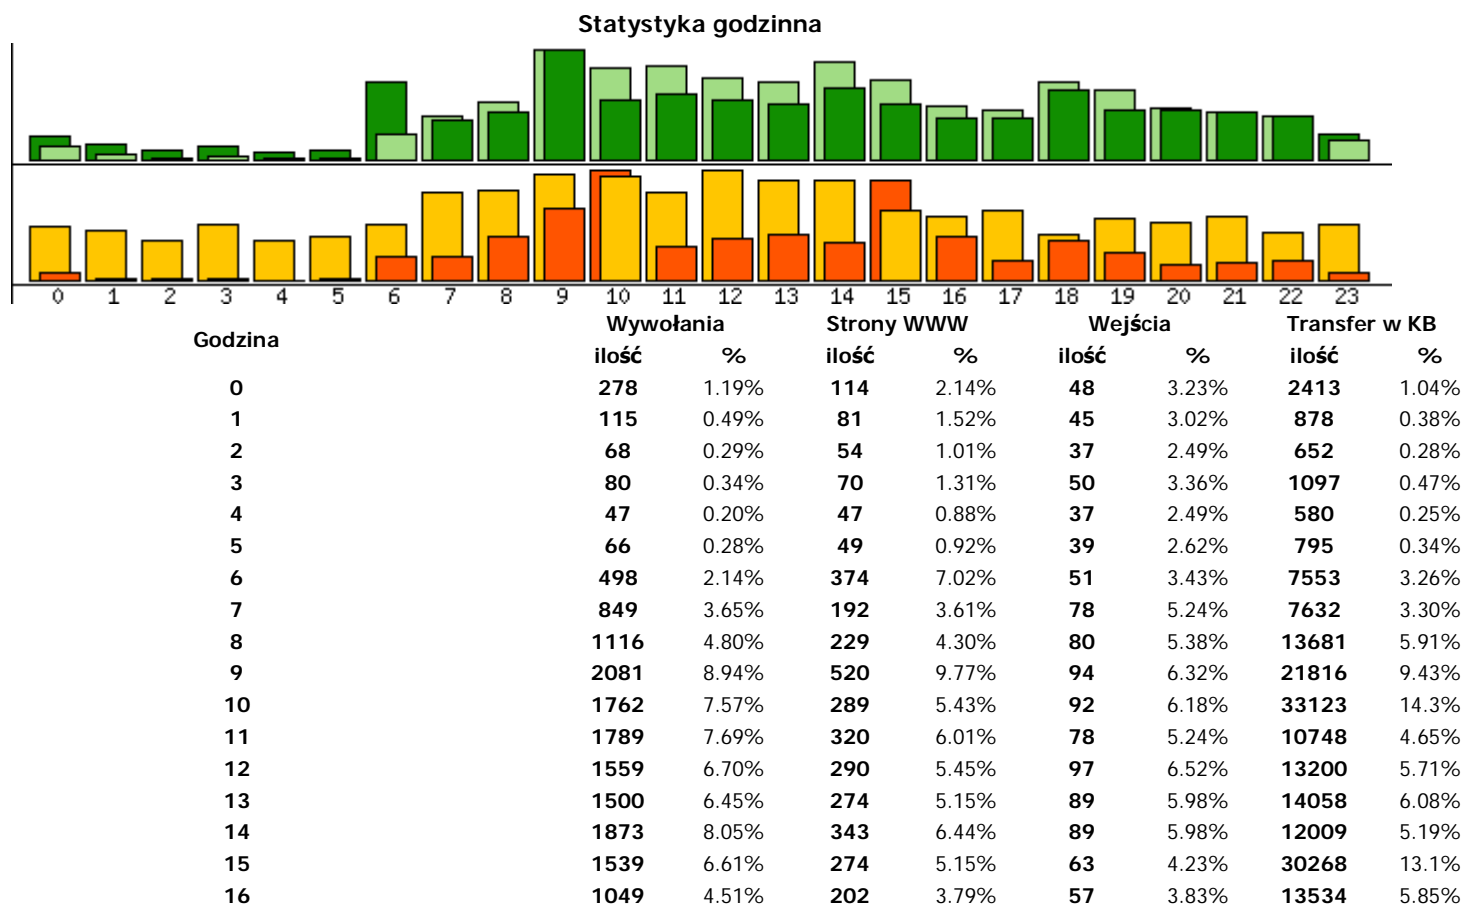

24 listopad 2007	287	1.23%	141	2.65%	52	3.49%	3244	1.40%
25 listopad 2007	288	1.24%	85	1.60%	43	2.89%	2053	0.89%
26 listopad 2007	1225	5.26%	176	3.31%	56	3.76%	6737	2.91%
27 listopad 2007	610	2.62%	131	2.46%	55	3.70%	4684	2.03%
28 listopad 2007	614	2.64%	130	2.44%	52	3.49%	3950	1.71%
29 listopad 2007	1529	6.57%	227	4.26%	63	4.23%	29588	12.8%
30 listopad 2007	458	1.97%	156	2.93%	48	3.23%	2828	1.22%
Całość:	23271		5324		1488		231342