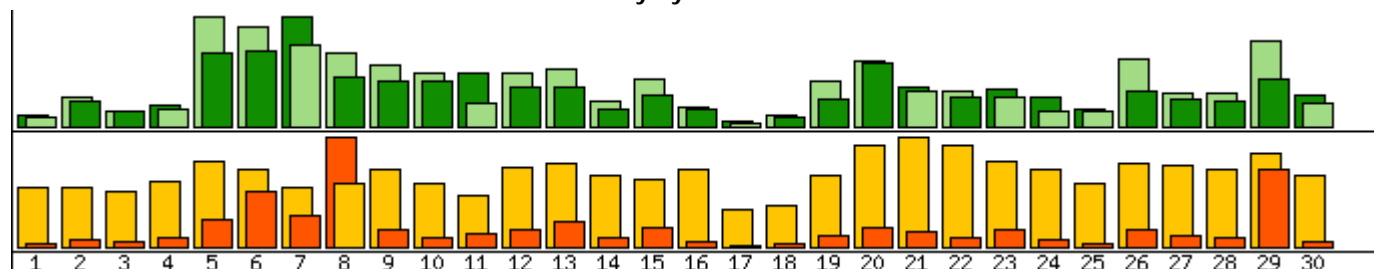

Statystyka ogólna - listopad 2007

Statystyki: [ogólna](#) | [odwołań](#) | [sesji](#) | [ruchu](#) | [klientów](#) | [przeklikiń](#) | [przeglądarek](#)

Statystyka dzienna

Dzień	Wywołania		Strony WWW		Wejścia		Transfer w KB	
	ilość	%	ilość	%	ilość	%	ilość	%
1 listopad 2007	187	0.80%	63	1.18%	40	2.69%	1665	0.72%
2 listopad 2007	535	2.30%	125	2.35%	40	2.69%	3636	1.57%
3 listopad 2007	289	1.24%	76	1.43%	38	2.55%	2248	0.97%
4 listopad 2007	325	1.40%	103	1.93%	44	2.96%	3929	1.70%
5 listopad 2007	1940	8.34%	348	6.54%	58	3.90%	10676	4.62%
6 listopad 2007	1776	7.63%	362	6.80%	53	3.56%	21215	9.17%
7 listopad 2007	1474	6.33%	511	9.60%	41	2.76%	12372	5.35%
8 listopad 2007	1310	5.63%	238	4.47%	43	2.89%	40772	17.6%
9 listopad 2007	1102	4.74%	219	4.11%	53	3.56%	7399	3.20%
10 listopad 2007	980	4.21%	219	4.11%	43	2.89%	4284	1.85%
11 listopad 2007	429	1.84%	260	4.88%	35	2.35%	5741	2.48%
12 listopad 2007	985	4.23%	193	3.63%	54	3.63%	6684	2.89%
13 listopad 2007	1058	4.55%	189	3.55%	56	3.76%	9906	4.28%
14 listopad 2007	476	2.05%	84	1.58%	49	3.29%	4107	1.78%
15 listopad 2007	866	3.72%	156	2.93%	46	3.09%	7431	3.21%
16 listopad 2007	362	1.56%	86	1.62%	53	3.56%	2647	1.14%
17 listopad 2007	90	0.39%	35	0.66%	26	1.75%	1021	0.44%
18 listopad 2007	220	0.95%	52	0.98%	29	1.95%	1553	0.67%
19 listopad 2007	825	3.55%	137	2.57%	49	3.29%	4894	2.12%
20 listopad 2007	1175	5.05%	300	5.63%	69	4.64%	8139	3.52%
21 listopad 2007	667	2.87%	189	3.55%	73	4.91%	6271	2.71%
22 listopad 2007	647	2.78%	148	2.78%	69	4.64%	4396	1.90%
23 listopad 2007	542	2.33%	185	3.47%	58	3.90%	7259	3.14%