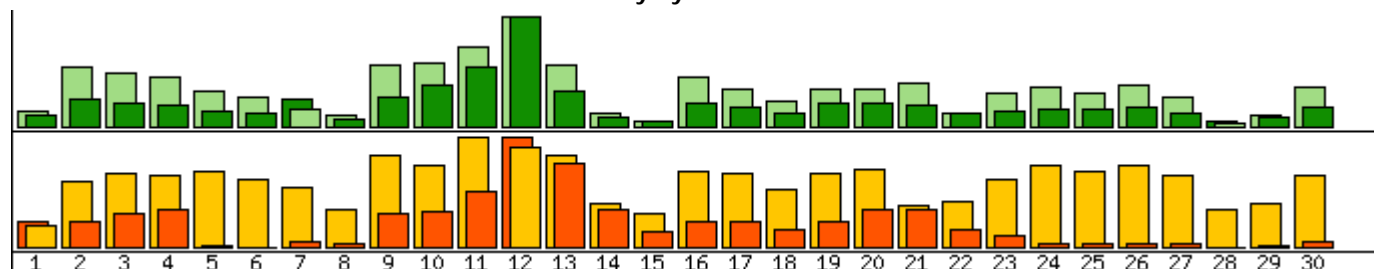

Statystyka ogólna - czerwiec 2008

Statystyki: [ogólna](#) | [odwołań](#) | [sesji](#) | [ruchu](#) | [klientów](#) | [przekliknięć](#) | [przeglądarek](#)

Statystyka dzienna

Dzień	Wywołania		Strony WWW		Wejścia		Transfer w KB	
	ilość	%	ilość	%	ilość	%	ilość	%
1 czerwiec 2008	518	1.46%	129	1.86%	22	1.11%	61520	3.39%
2 czerwiec 2008	1849	5.20%	276	3.98%	66	3.33%	63536	3.50%
3 czerwiec 2008	1657	4.66%	226	3.26%	73	3.68%	80720	4.45%
4 czerwiec 2008	1520	4.27%	208	3.00%	71	3.58%	92608	5.11%
5 czerwiec 2008	1117	3.14%	154	2.22%	74	3.73%	8305	0.46%
6 czerwiec 2008	931	2.62%	132	1.90%	67	3.38%	4609	0.25%
7 czerwiec 2008	544	1.53%	280	4.04%	60	3.03%	17604	0.97%
8 czerwiec 2008	382	1.07%	76	1.10%	38	1.92%	13061	0.72%
9 czerwiec 2008	1869	5.25%	283	4.08%	91	4.59%	82604	4.55%
10 czerwiec 2008	1938	5.45%	412	5.95%	81	4.08%	87819	4.84%
11 czerwiec 2008	2456	6.90%	577	8.33%	107	5.40%	135876	7.49%
12 czerwiec 2008	3300	9.27%	1031	14.9%	98	4.94%	257817	14.2%
13 czerwiec 2008	1872	5.26%	348	5.02%	90	4.54%	196894	10.9%
14 czerwiec 2008	446	1.25%	100	1.44%	44	2.22%	93616	5.16%
15 czerwiec 2008	212	0.60%	61	0.88%	34	1.71%	41054	2.26%
16 czerwiec 2008	1546	4.34%	239	3.45%	75	3.78%	61695	3.40%
17 czerwiec 2008	1151	3.23%	206	2.97%	73	3.68%	62467	3.44%
18 czerwiec 2008	823	2.31%	146	2.11%	57	2.87%	45911	2.53%
19 czerwiec 2008	1194	3.36%	232	3.35%	73	3.68%	65009	3.58%
20 czerwiec 2008	1190	3.34%	233	3.36%	76	3.83%	93061	5.13%
21 czerwiec 2008	1334	3.75%	208	3.00%	42	2.12%	92744	5.11%
22 czerwiec 2008	472	1.33%	146	2.11%	45	2.27%	42457	2.34%
23 czerwiec 2008	1037	2.91%	167	2.41%	68	3.43%	32789	1.81%