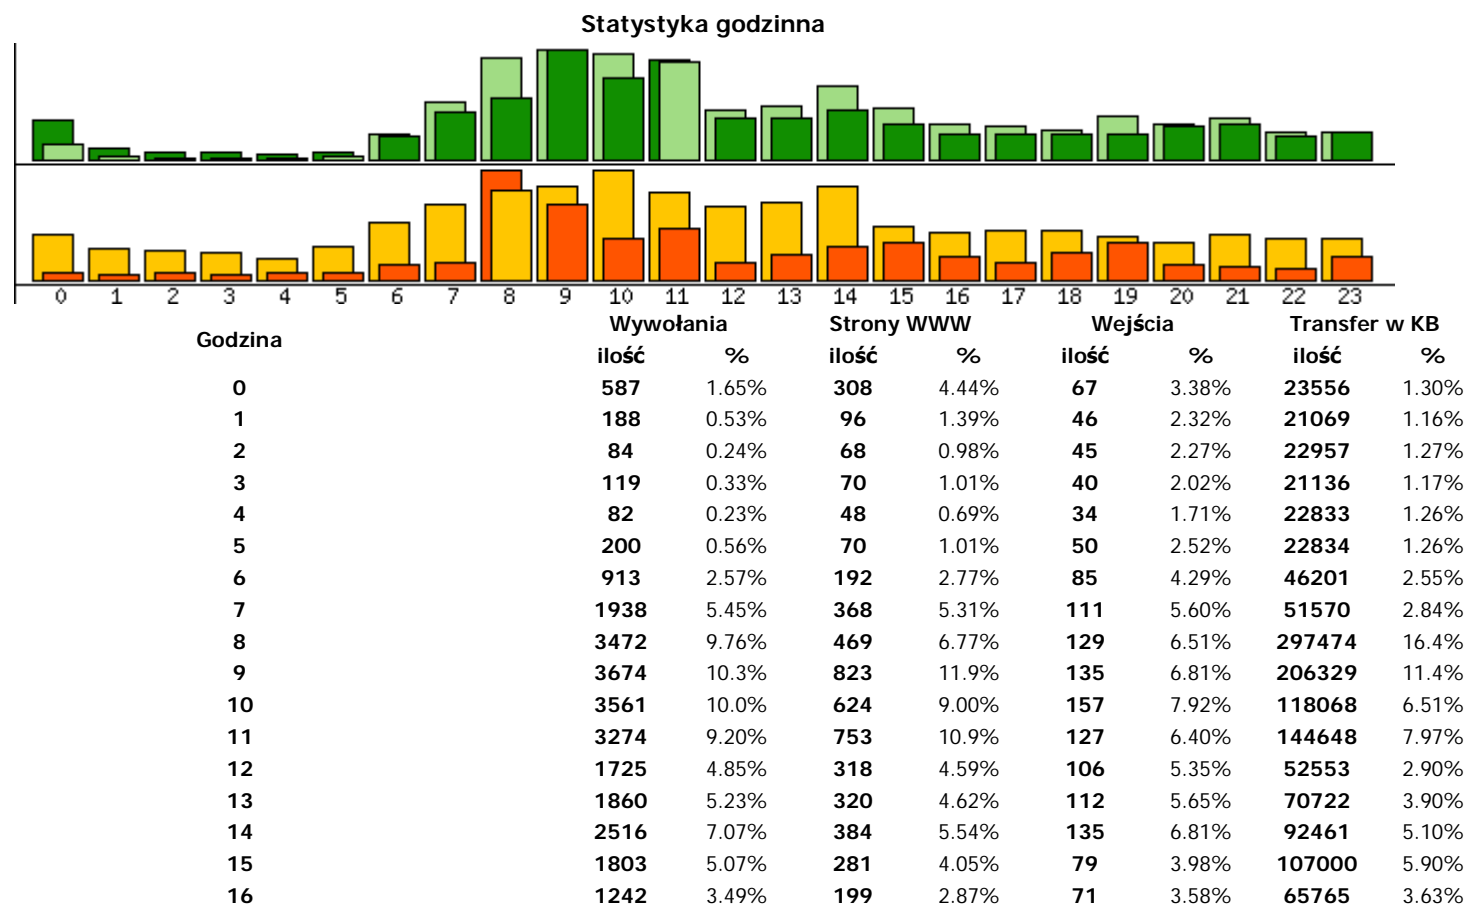

24 czerwiec 2008	1200	3.37%	183	2.64%	80	4.03%	13931	0.77%
25 czerwiec 2008	1044	2.93%	186	2.68%	74	3.73%	9582	0.53%
26 czerwiec 2008	1288	3.62%	188	2.71%	81	4.08%	13546	0.75%
27 czerwiec 2008	936	2.63%	144	2.08%	71	3.58%	12252	0.68%
28 czerwiec 2008	154	0.43%	59	0.85%	37	1.87%	4644	0.26%
29 czerwiec 2008	386	1.08%	98	1.41%	44	2.22%	8867	0.49%
30 czerwiec 2008	1221	3.43%	202	2.91%	71	3.58%	17218	0.95%

Całość: 35587 6930 1983 1813830