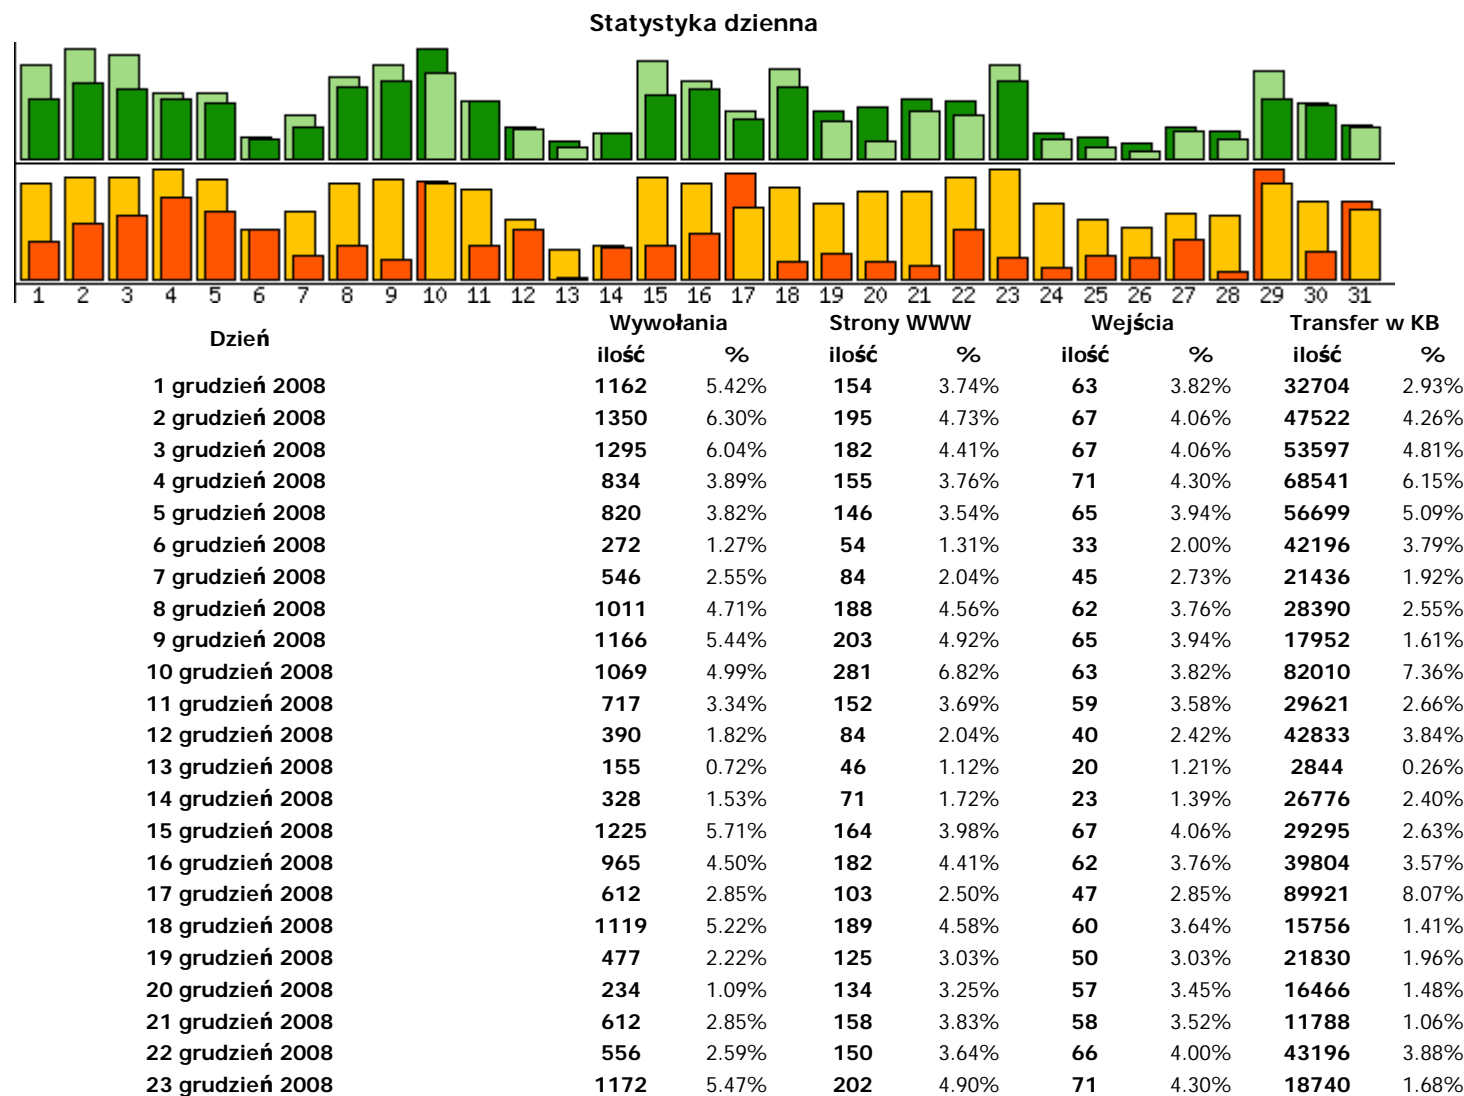

Statystyka ogólna - grudzień 2008

Statystyki: [ogólna](#) | [odwołań](#) | [sesji](#) | [ruchu](#) | [klientów](#) | [przekliknięć](#) | [przeglądarek](#)

24 grudzień 2008	263	1.23%	70	1.70%	50	3.03%	10156	0.91%
25 grudzień 2008	163	0.76%	59	1.43%	40	2.42%	21622	1.94%
26 grudzień 2008	122	0.57%	43	1.04%	34	2.06%	19575	1.76%
27 grudzień 2008	363	1.69%	85	2.06%	43	2.61%	33356	2.99%
28 grudzień 2008	249	1.16%	75	1.82%	42	2.55%	8301	0.74%
29 grudzień 2008	1091	5.09%	155	3.76%	63	3.82%	91673	8.23%
30 grudzień 2008	702	3.27%	143	3.47%	51	3.09%	23632	2.12%
31 grudzień 2008	403	1.88%	91	2.21%	46	2.79%	66296	5.95%
Całość:	21443		4123		1650		1114545	

16	503	2.35%	103	2.50%	51	3.09%	46189	4.14%
17	496	2.31%	107	2.60%	57	3.45%	66056	5.93%
18	716	3.34%	91	2.21%	56	3.39%	79993	7.18%
19	1077	5.02%	252	6.11%	72	4.36%	49022	4.40%
20	1005	4.69%	198	4.80%	70	4.24%	42002	3.77%
21	758	3.53%	163	3.95%	55	3.33%	54980	4.93%
22	1047	4.88%	238	5.77%	59	3.58%	26288	2.36%
23	663	3.09%	145	3.52%	54	3.27%	27442	2.46%
Całość:	21443		4123		1650		1114545	