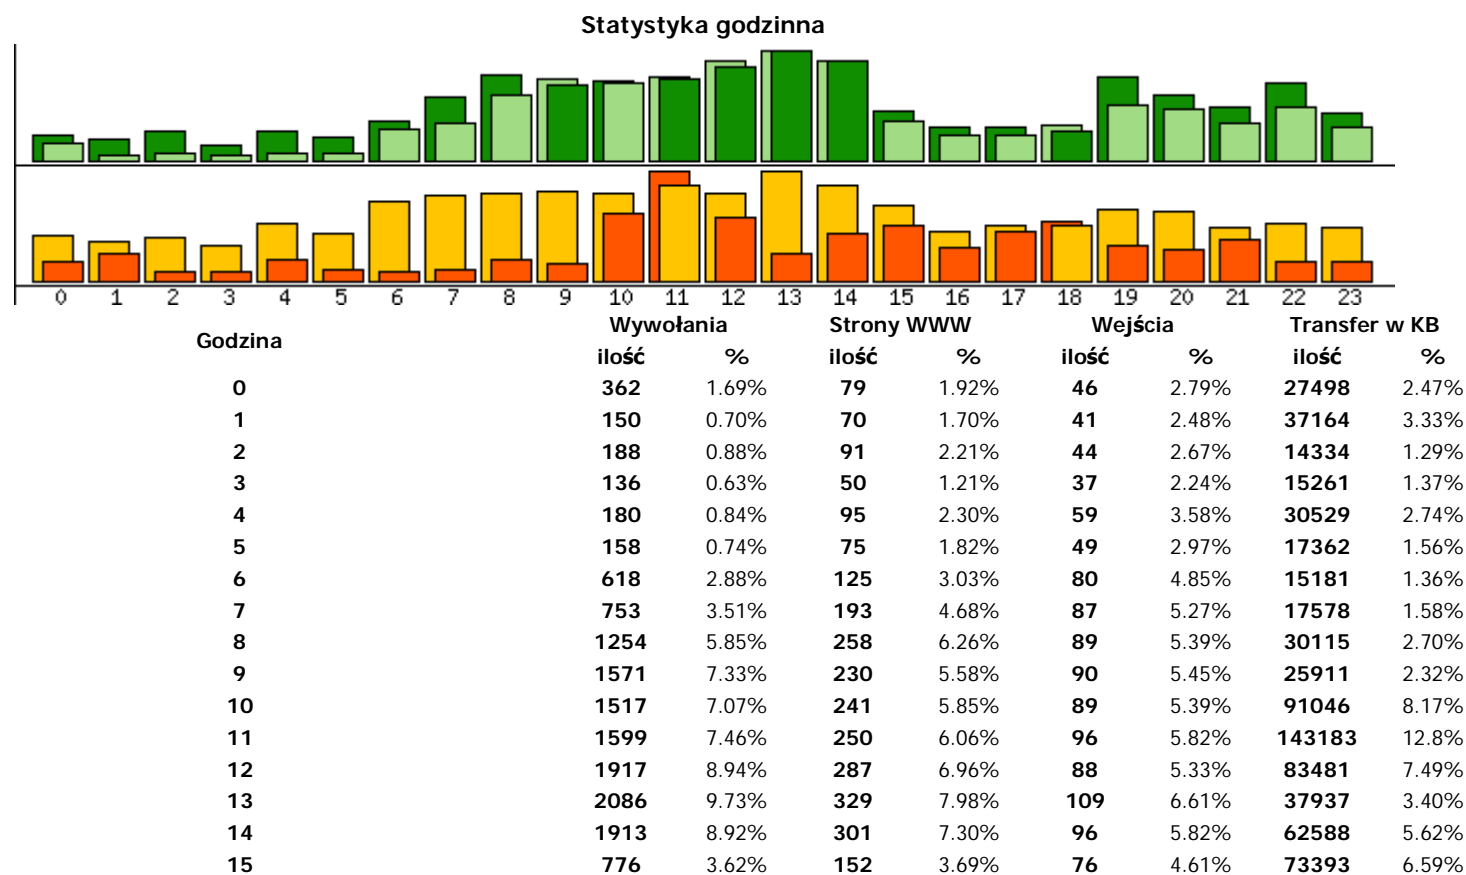

Statystyka ogólna - grudzień 2008

Statystyki: [ogólna](#) | [odwołań](#) | [sesji](#) | [ruchu](#) | [klientów](#) | [przekliknięć](#) | [przeglądarek](#)

24 grudzień 2008	263	1.23%	70	1.70%	50	3.03%	10156	0.91%
25 grudzień 2008	163	0.76%	59	1.43%	40	2.42%	21622	1.94%
26 grudzień 2008	122	0.57%	43	1.04%	34	2.06%	19575	1.76%
27 grudzień 2008	363	1.69%	85	2.06%	43	2.61%	33356	2.99%
28 grudzień 2008	249	1.16%	75	1.82%	42	2.55%	8301	0.74%
29 grudzień 2008	1091	5.09%	155	3.76%	63	3.82%	91673	8.23%
30 grudzień 2008	702	3.27%	143	3.47%	51	3.09%	23632	2.12%
31 grudzień 2008	403	1.88%	91	2.21%	46	2.79%	66296	5.95%
Całość:	21443		4123		1650		1114545	

16	503	2.35%	103	2.50%	51	3.09%	46189	4.14%
17	496	2.31%	107	2.60%	57	3.45%	66056	5.93%
18	716	3.34%	91	2.21%	56	3.39%	79993	7.18%
19	1077	5.02%	252	6.11%	72	4.36%	49022	4.40%
20	1005	4.69%	198	4.80%	70	4.24%	42002	3.77%
21	758	3.53%	163	3.95%	55	3.33%	54980	4.93%
22	1047	4.88%	238	5.77%	59	3.58%	26288	2.36%
23	663	3.09%	145	3.52%	54	3.27%	27442	2.46%
Całość:	21443		4123		1650		1114545	