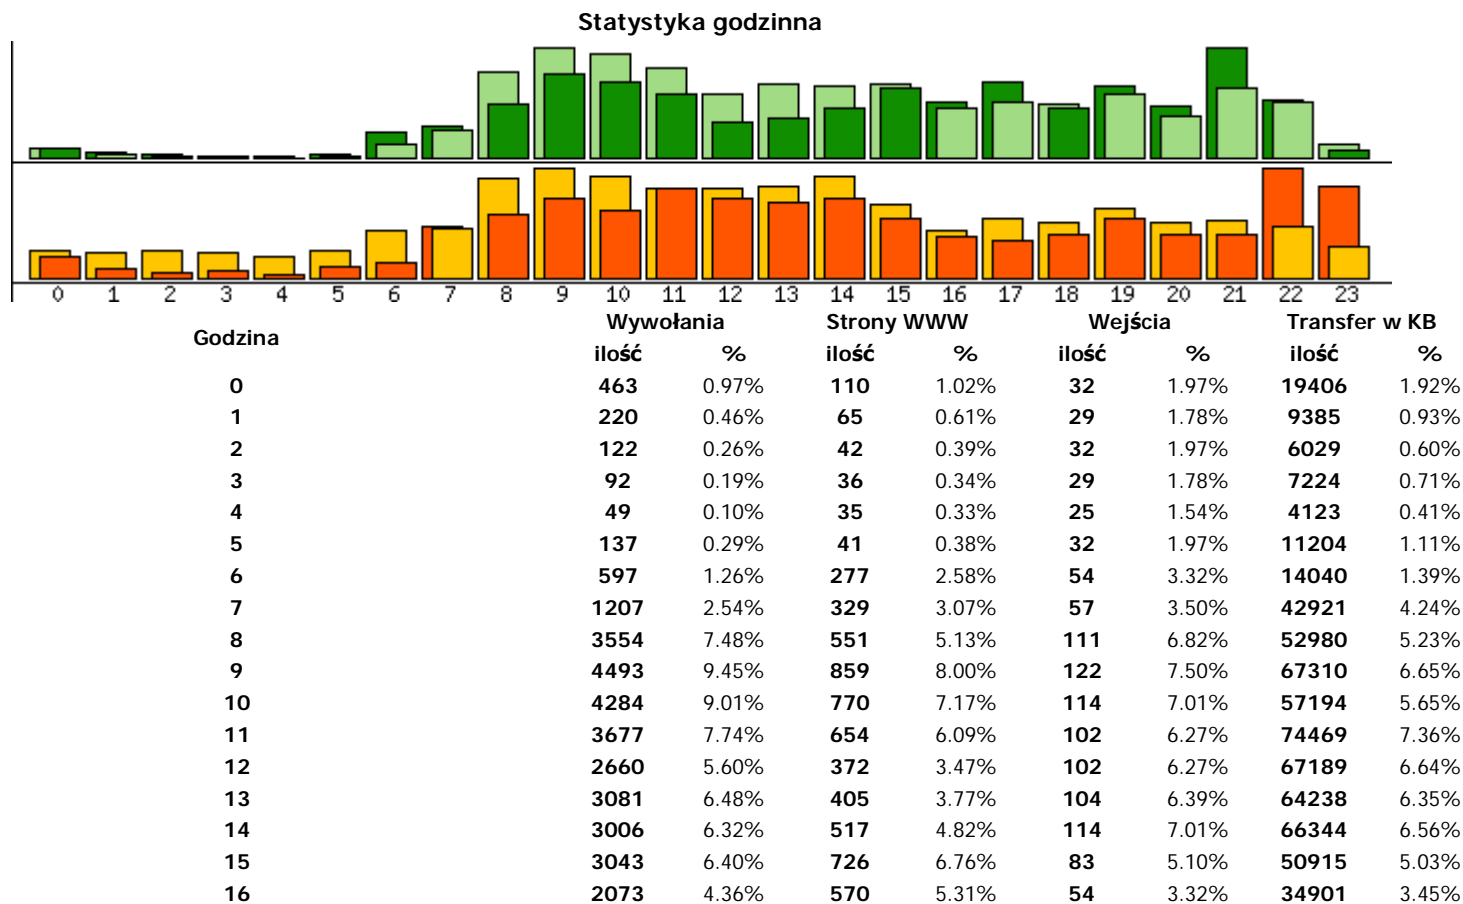

Statystyka ogólna - kwiecień 2008

Statystyki: [ogólna](#) | [odwołań](#) | [sesji](#) | [ruchu](#) | [klientów](#) | [przeklikiń](#) | [przeglądarek](#)

24 kwiecień 2008	1467	3.09%	245	2.28%	51	3.13%	45067	4.45%
25 kwiecień 2008	1032	2.17%	185	1.72%	46	2.83%	34005	3.36%
26 kwiecień 2008	97	0.20%	42	0.39%	35	2.15%	2974	0.29%
27 kwiecień 2008	759	1.60%	123	1.15%	43	2.64%	16627	1.64%
28 kwiecień 2008	1812	3.81%	485	4.52%	58	3.56%	31693	3.13%
29 kwiecień 2008	1199	2.52%	272	2.53%	83	5.10%	15648	1.55%
30 kwiecień 2008	1154	2.43%	262	2.44%	69	4.24%	28918	2.86%
Całość:	47534		10734		1627		1012036	