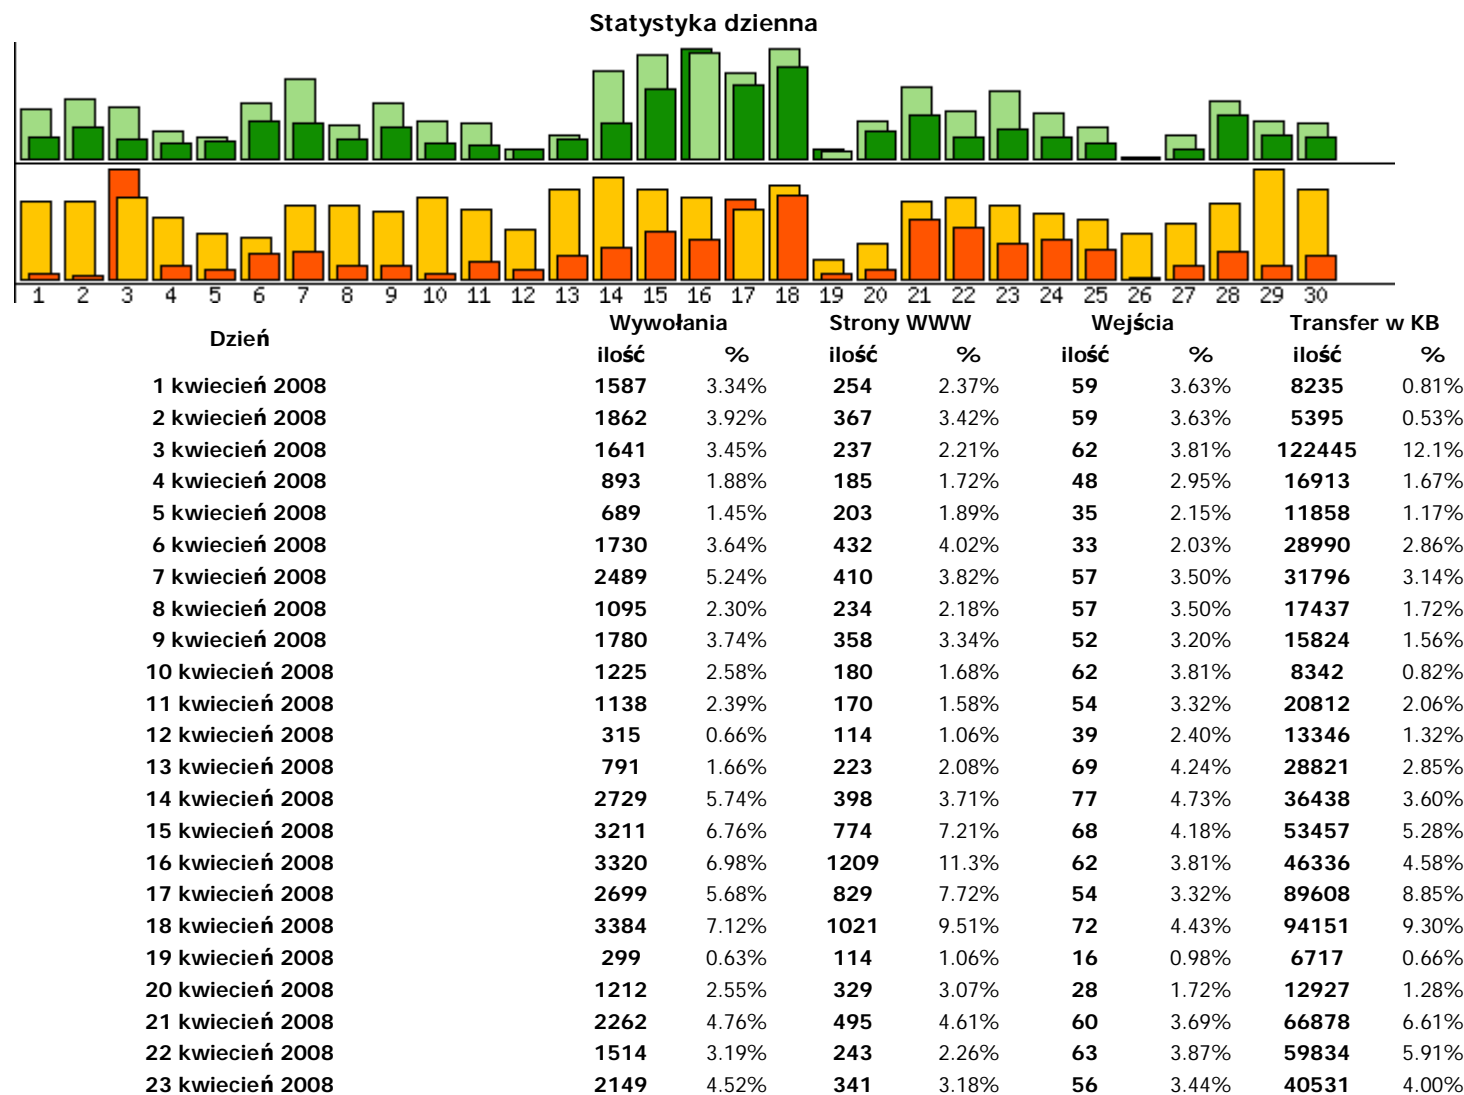

Statystyka ogólna - kwiecień 2008

Statystyki: [ogólna](#) | [odwołań](#) | [sesji](#) | [ruchu](#) | [klientów](#) | [przeklikiń](#) | [przeglądarek](#)

24 kwiecień 2008	1467	3.09%	245	2.28%	51	3.13%	45067	4.45%
25 kwiecień 2008	1032	2.17%	185	1.72%	46	2.83%	34005	3.36%
26 kwiecień 2008	97	0.20%	42	0.39%	35	2.15%	2974	0.29%
27 kwiecień 2008	759	1.60%	123	1.15%	43	2.64%	16627	1.64%
28 kwiecień 2008	1812	3.81%	485	4.52%	58	3.56%	31693	3.13%
29 kwiecień 2008	1199	2.52%	272	2.53%	83	5.10%	15648	1.55%
30 kwiecień 2008	1154	2.43%	262	2.44%	69	4.24%	28918	2.86%
Całość:	47534		10734		1627		1012036	

Statystyka odwołań - kwiecień 2008

Statystyki: [ogólna](#) | [odwołań](#) | [sesji](#) | [ruchu](#) | [klientów](#) | [przekliknięć](#) | [przeglądarek](#)

Statystyka stron WWW (50 z 54 pozycji) [text]

Odwołanie	Wywołania		Wyjścia		Wejścia		Transfer w KB	
	ilość	%	ilość	%	ilość	%	ilość	%
/sonda1/glosuj.php	2797	5.88	4	0.25	11	0.68	98	0.01
/sonda1/pokaz.php	2150	4.52	69	4.24	4	0.25	885	0.09
/a.przetargi.php	1092	2.30	812	49.9	574	35.3	20390	2.01
/index.php	891	1.87	108	6.64	436	26.8	12098	1.20
/	413	0.87	71	4.36	308	18.9	5569	0.55
/news1/index.php	397	0.84	73	4.49	12	0.74	232769	23.0
/sonda1.php	386	0.81	4	0.25	4	0.25	4568	0.45
/a.aktualnosci.php	258	0.54	10	0.61	3	0.18	3198	0.32
/a.informacje.php	188	0.40	27	1.66	6	0.37	2466	0.24
/a.dzial_organow.php	136	0.29	4	0.25	1	0.06	1693	0.17
/news2/index.php	132	0.28	34	2.09	12	0.74	284	0.03
/a.ogloszenia.php	121	0.25	11	0.68	3	0.18	1400	0.14
/a.organy_sme.php	119	0.25	4	0.25	3	0.18	1426	0.14
/b.aktualnosci.php	116	0.24	21	1.29	5	0.31	1755	0.17
/a.dla_interesantow.php	112	0.24	25	1.54	5	0.31	1658	0.16
/news/index.php	110	0.23	20	1.23	13	0.80	94	0.01