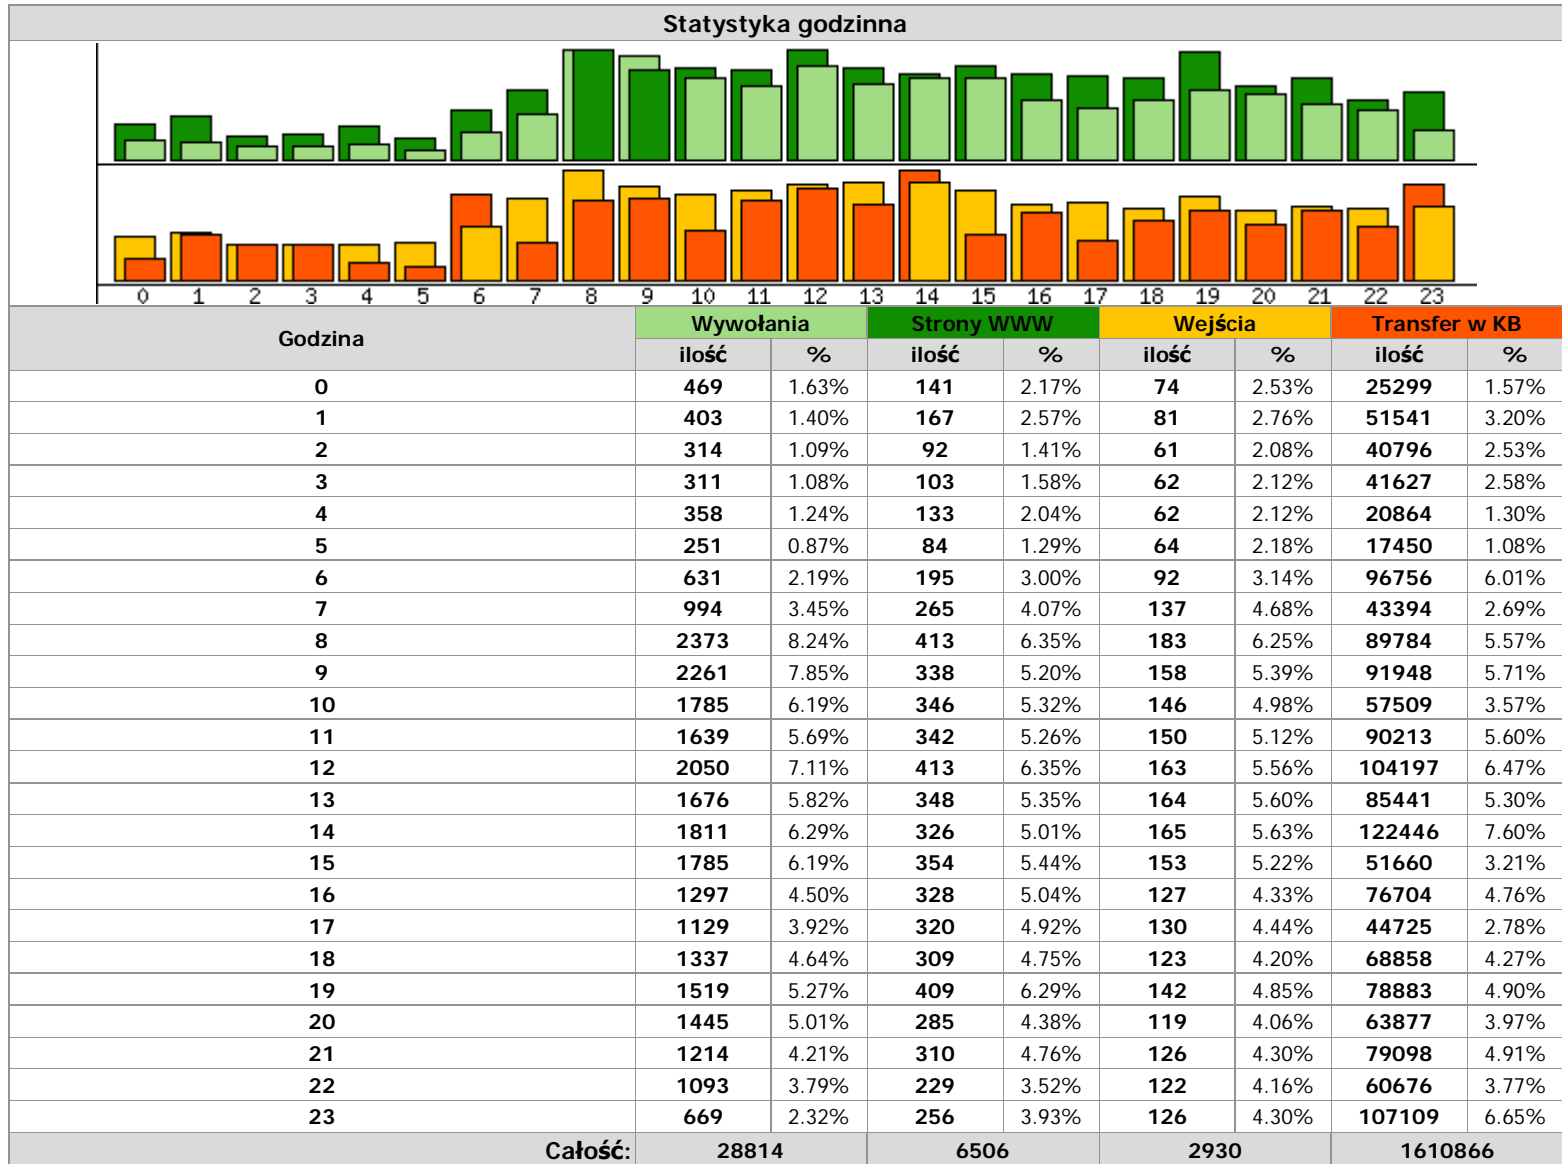

Statystyka ogólna - styczeń 2010

Statystyki: [ogólna](#) | [odwołań](#) | [sesji](#) | [ruchu](#) | [klientów](#) | [przekliknięć](#) | [przeglądarek](#)

31 styczeń 2010	410	1.42%	129	1.98%	81	2.76%	14672	0.91%
Całość:	28814		6506		2930		1610866	