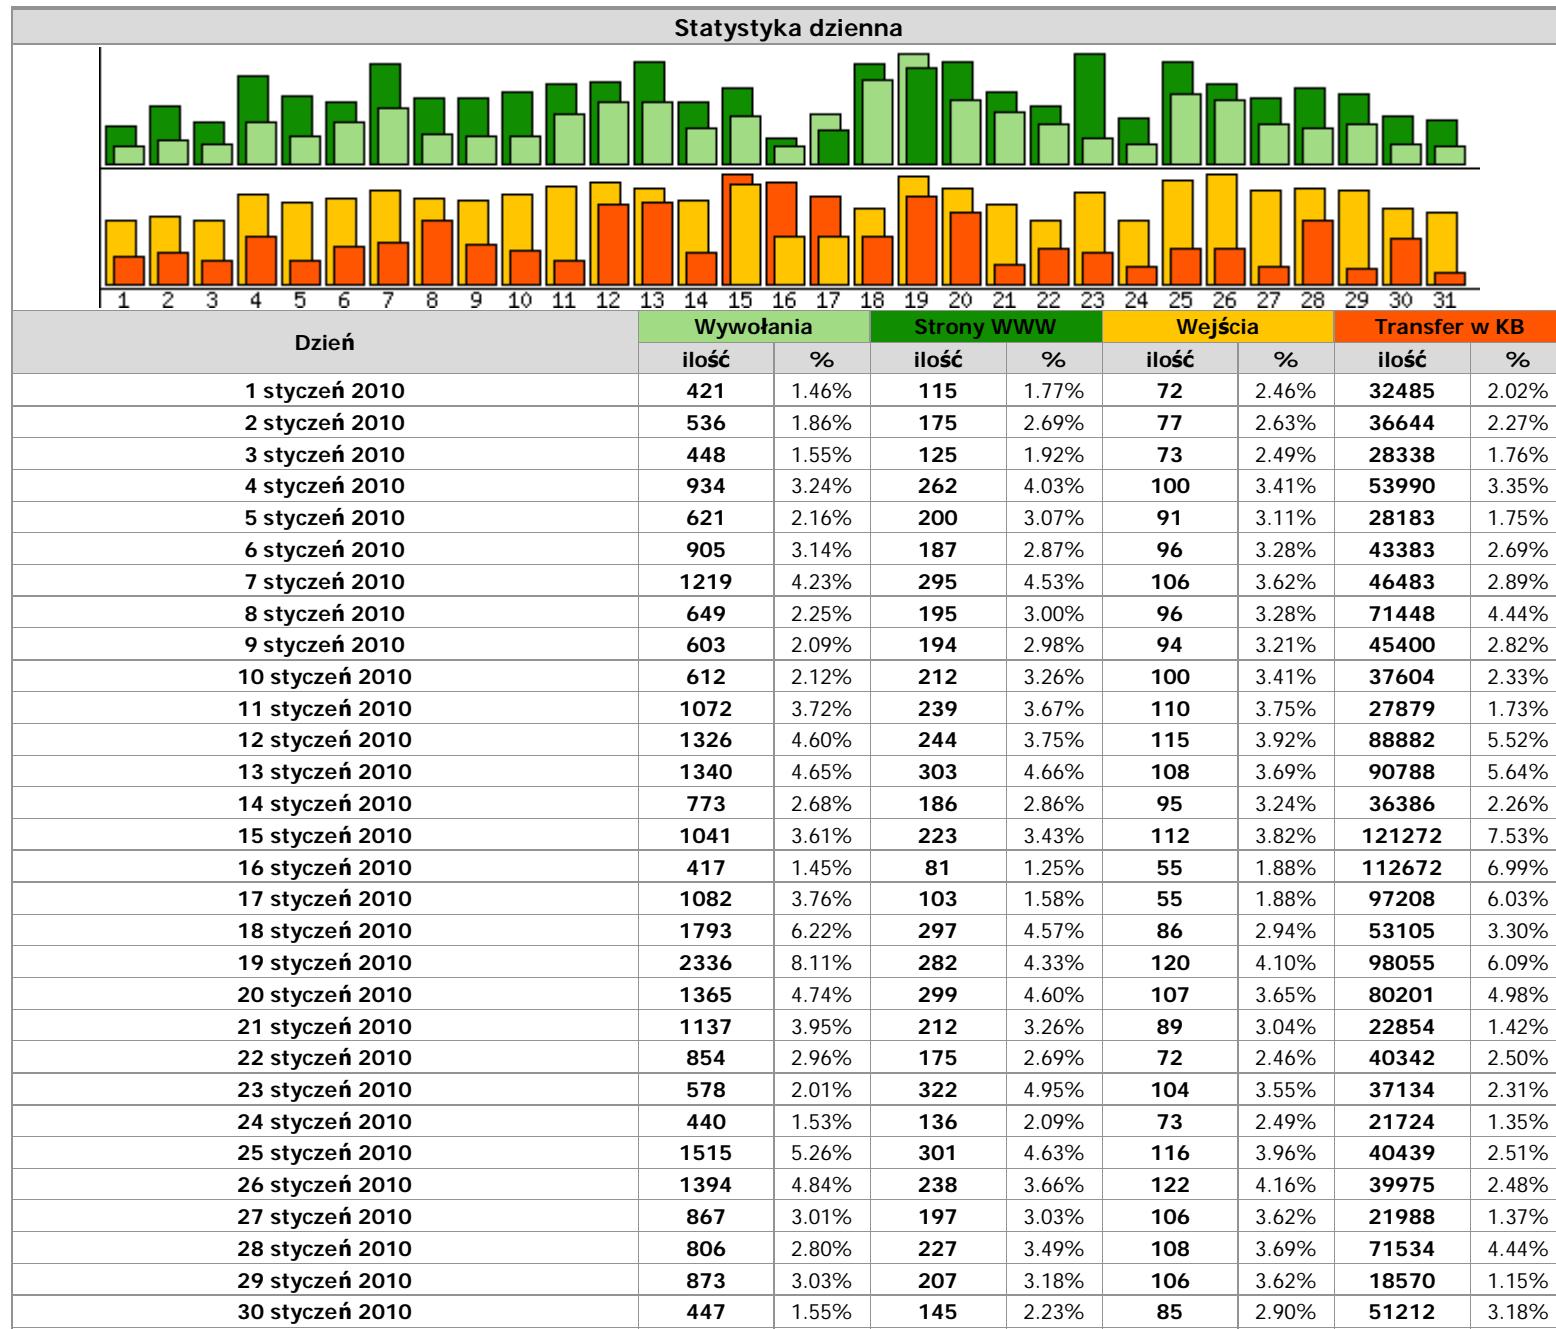

Statystyka ogólna - styczeń 2010

Statystyki: [ogólna](#) | [odwołań](#) | [sesji](#) | [ruchu](#) | [klientów](#) | [przekliknięć](#) | [przeglądarek](#)

31 styczeń 2010	410	1.42%	129	1.98%	81	2.76%	14672	0.91%
Całość:	28814		6506		2930		1610866	